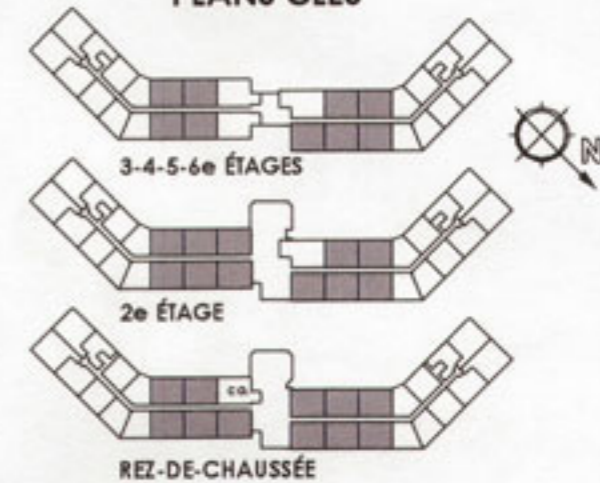

STATISTIQUES

Superficie habitable : ±918 pi.ca.
 Superficie balcon : ±97 pi.ca.
 Superficie totale : ±1 015 pi.ca.

LÉGENDE

A.C. = AIR CLIMATISÉ	M.O. = MICRO-ONDE
G.M. = GARDE-MANGER	P.E. = PANNEAU ÉLECTRIQUE
L. = LAVEUSE	REF. = RÉFRIGÉRATEUR
LI. = LINDRIÈRE	S. = SÈCHEUSE
L.V. = LAVE-VAISSELLE	CO. = CONCIERGE (LOGEMENT)

PLANS CLÉS

PLAN LOGEMENT A
4 1/2

STATISTIQUES

Superficie habitable : ±851 pi.ca.
 Superficie balcon : ±97 pi.ca.
 Superficie totale : ±948 pi.ca.

LÉGENDE

A.C. = AIR CLIMATISÉ	M.O. = MICRO-ONDE
G.M. = GARDE-MANGER	P.E. = PANNEAU ÉLECTRIQUE
L. = LAVEUSE	REF. = RÉFRIGÉRATEUR
LI. = LINGERIE	S. = SÈCHEUSE
L.V. = LAVE-VAISSELLE	CO. = CONCIERGE (LOGEMENT)